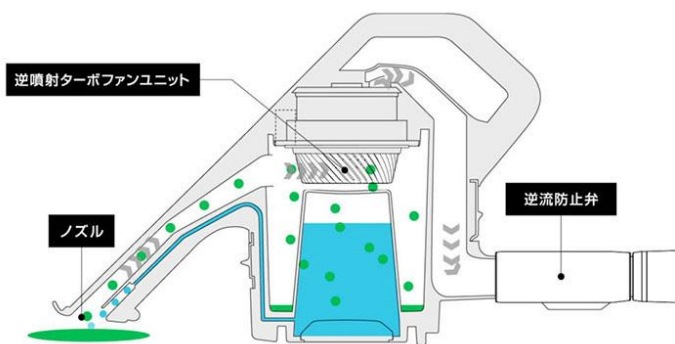

今お使いの掃除機に装着するだけで**リンサーに早変わり!**
カーペットのシミ抜きはもちろん嘔吐物にも対応!!

世界初! スイトル!
水洗いクリーナーヘッド

掃除機で
水洗いを
始めよう

 switle

スイトルは**簡易型リンサー**。
今お使いの掃除機に装着するだけで使用できます。

switleは国内のキャニスター型掃除機に取り付けて使います

カーペットに付着した**シミ取り**や嘔吐物を処理した後のすすぎ
など急を要する現場に迅速に対応ができます。
本体はわずか**1.2kg**で非常に軽いです。
なかなか水洗いが出来ない現場での活躍も期待
できます。

前処理剤やアルカリオン水を使用すると効果的です。

除菌水の素と一緒に使ってニオイも消臭・除菌!

スイトルに同封される除菌水の素を
一包入れるだけで除菌・消臭運転!

除菌水で除菌・消臭も可能!

製品仕様

本体サイズ	幅148 × 高さ283 × 奥行き506
本体質量	本体のみ：約1.2kg 鋼球弁パイプ：約130g ホース：約300g
素材	ABS ほか
タンク容量	清水タンク：500ml 汚水タンク：FULLラインで600ml