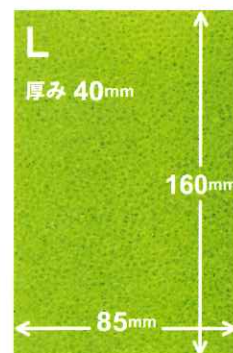

サイズ	高さ	幅	厚み
S	115	75	25
M	140	75	25
L	160	85	40

単位:mm

S 220円

細かい作業や手の小さい方にもオススメ
持ちやすい小型サイズ

M 300円

多用途に使えて標準的な中型サイズ

L 420円

握りやすくしっかりとした厚み
広い場所を洗える大型サイズ