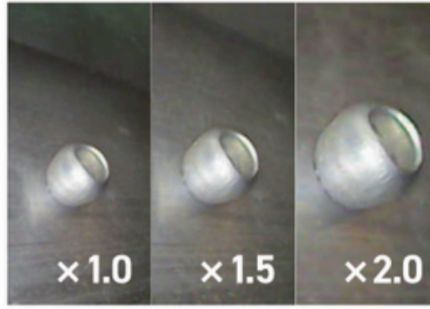

iOS/Android対応

すき間や内部を スマホで見える

防じん
防水

選べるケーブル長

83cm / 478cm
[全長: 1m] [全長: 5m]

見えにくい家具のすき間も 奥まで確認できます。

すき間の探しものやエアコンの点検、配管のメンテナンスなど、さまざまな用途に使える「スネークカメラ コネーク」。スマホの画面で映像を見ることができ、静止画・動画の保存も可能です。暗い場所を明るく照らすLEDライト、細部まで見逃さない倍率切替など充実した機能の専用アプリも付属しています。

エアコンの点検

家具のすき間

配管のメンテナンス

趣味やDIY

見えにくい家具のすき間や内部をスマホ画面で！

静止画・動画を保存

撮影した静止画・動画はスマホに保存できます。アプリの画面で簡単に静止画と動画の切り替えが可能です。

細部まで見えるズーム機能

細部を見たいときはズーム機能が便利。ボタン1つで1.0倍→1.5倍→2.0倍に拡大できます。

明るく照らすLEDライト

家具のすき間や内部など、暗い場所を照らすLEDライト付き。光量調整ダイヤルで明るさを調整できます。

IP67の防じん・防水性能

排水溝などの水気がある場所やほこりが多い床下でも安心。IP67の防じん・防水規格に対応しています。

曲げた状態をキープ

曲げた状態をキープできるインターロックケーブルを採用。家具や壁などの障害物を避けて見ることができます。

便利なカメラアクセサリ

死角を映すミラー。小さな金属をくっつけるマグネット。ケーブルを引っ掛けるフック。いろいろな用途に使えるアクセサリ付きです。

製品仕様

共通仕様

商品名	スマホ接続式スネークカメラ コネーク	防水防塵	IP67(カメラ部のみ)
先端部外径	7.9mm	対応OS	iOS 9以上、Android 6.0以上 ※OTG機能必須 タブレット使用可能
カメラ画素数	30万画素	製品保証	ご購入日から1年間
視野角	約50°	付属品	変換プラグ(microUSB / Lightning)、カメラアクセサリ(ミラー/マグネット/フック/保護リング)